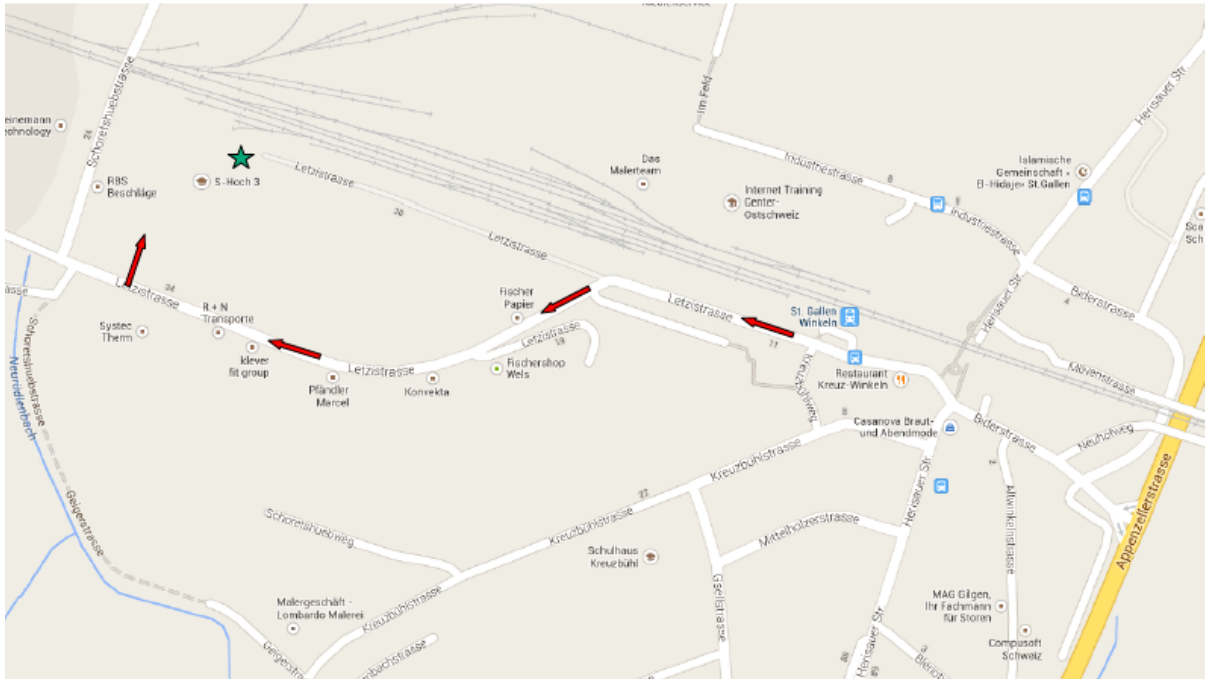

FCSG Cheerlader Gym

Schoretshuebstrasse 23, 9015 St. Gallen

5min vom Bahnhof Winkeln. Eingang zur Halle oben von der Letzistrasse bei der Firma K&K-Fassaden.

Anfahrt von Bhf Winkeln: weiter Richtung „Industriegebiet“-Winkeln/Letzistrasse folgen. Vor Stebro Druck, visàvis von Niedermann Druck rechts in Einfahrt abbiegen. Links von Parkplätzen kleine Treppe runter und nochmals rechts.